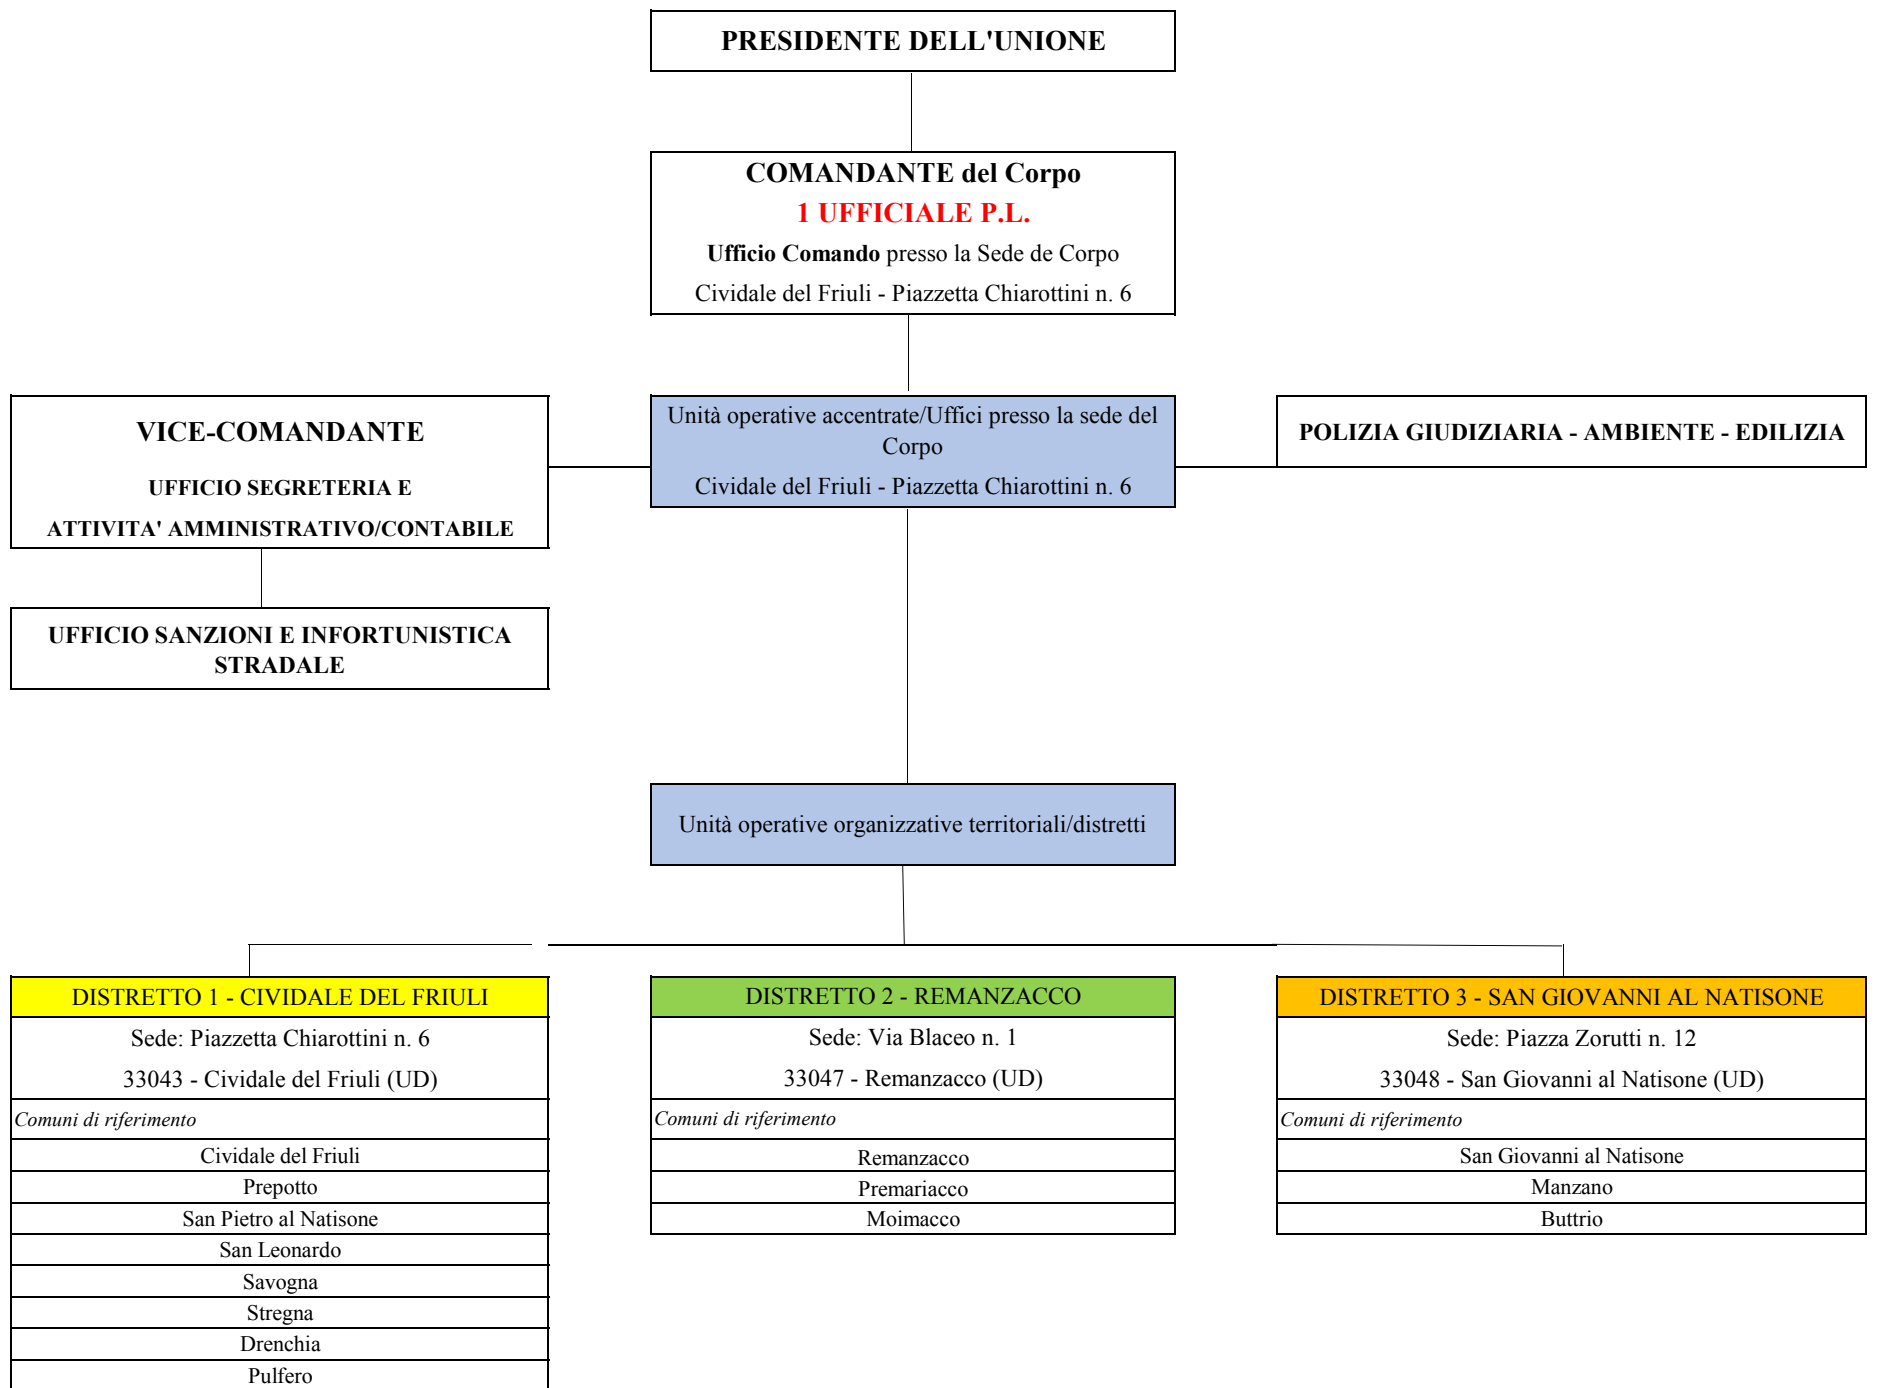

**ORDINAMENTO E STRUTTURA ORGANIZZATIVA**

<b>DISTRETTO 1 - CIVIDALE DEL FRIULI</b>
Sede: Piazzetta Chiarottini n. 6 33043 - Cividale del Friuli (UD)
<i>Comuni di riferimento</i>
Cividale del Friuli
Prepotto
San Pietro al Natisone
San Leonardo
Savogna
Stregna
Drenchia
Pulfero

<b>DISTRETTO 2 - REMANZACCO</b>
Sede: Via Blaceo n. 1 33047 - Remanzacco (UD)
<i>Comuni di riferimento</i>
Remanzacco
Premariacco
Moimacco

<b>DISTRETTO 3 - SAN GIOVANNI AL NATISONE</b>
Sede: Piazza Zorutti n. 12 33048 - San Giovanni al Natisone (UD)
<i>Comuni di riferimento</i>
San Giovanni al Natisone
Manzano
Buttrio